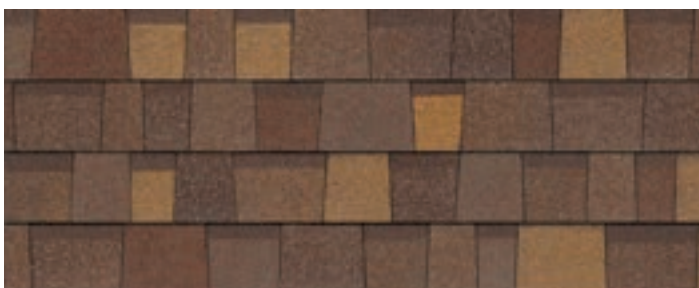

Sedona Canyon¹